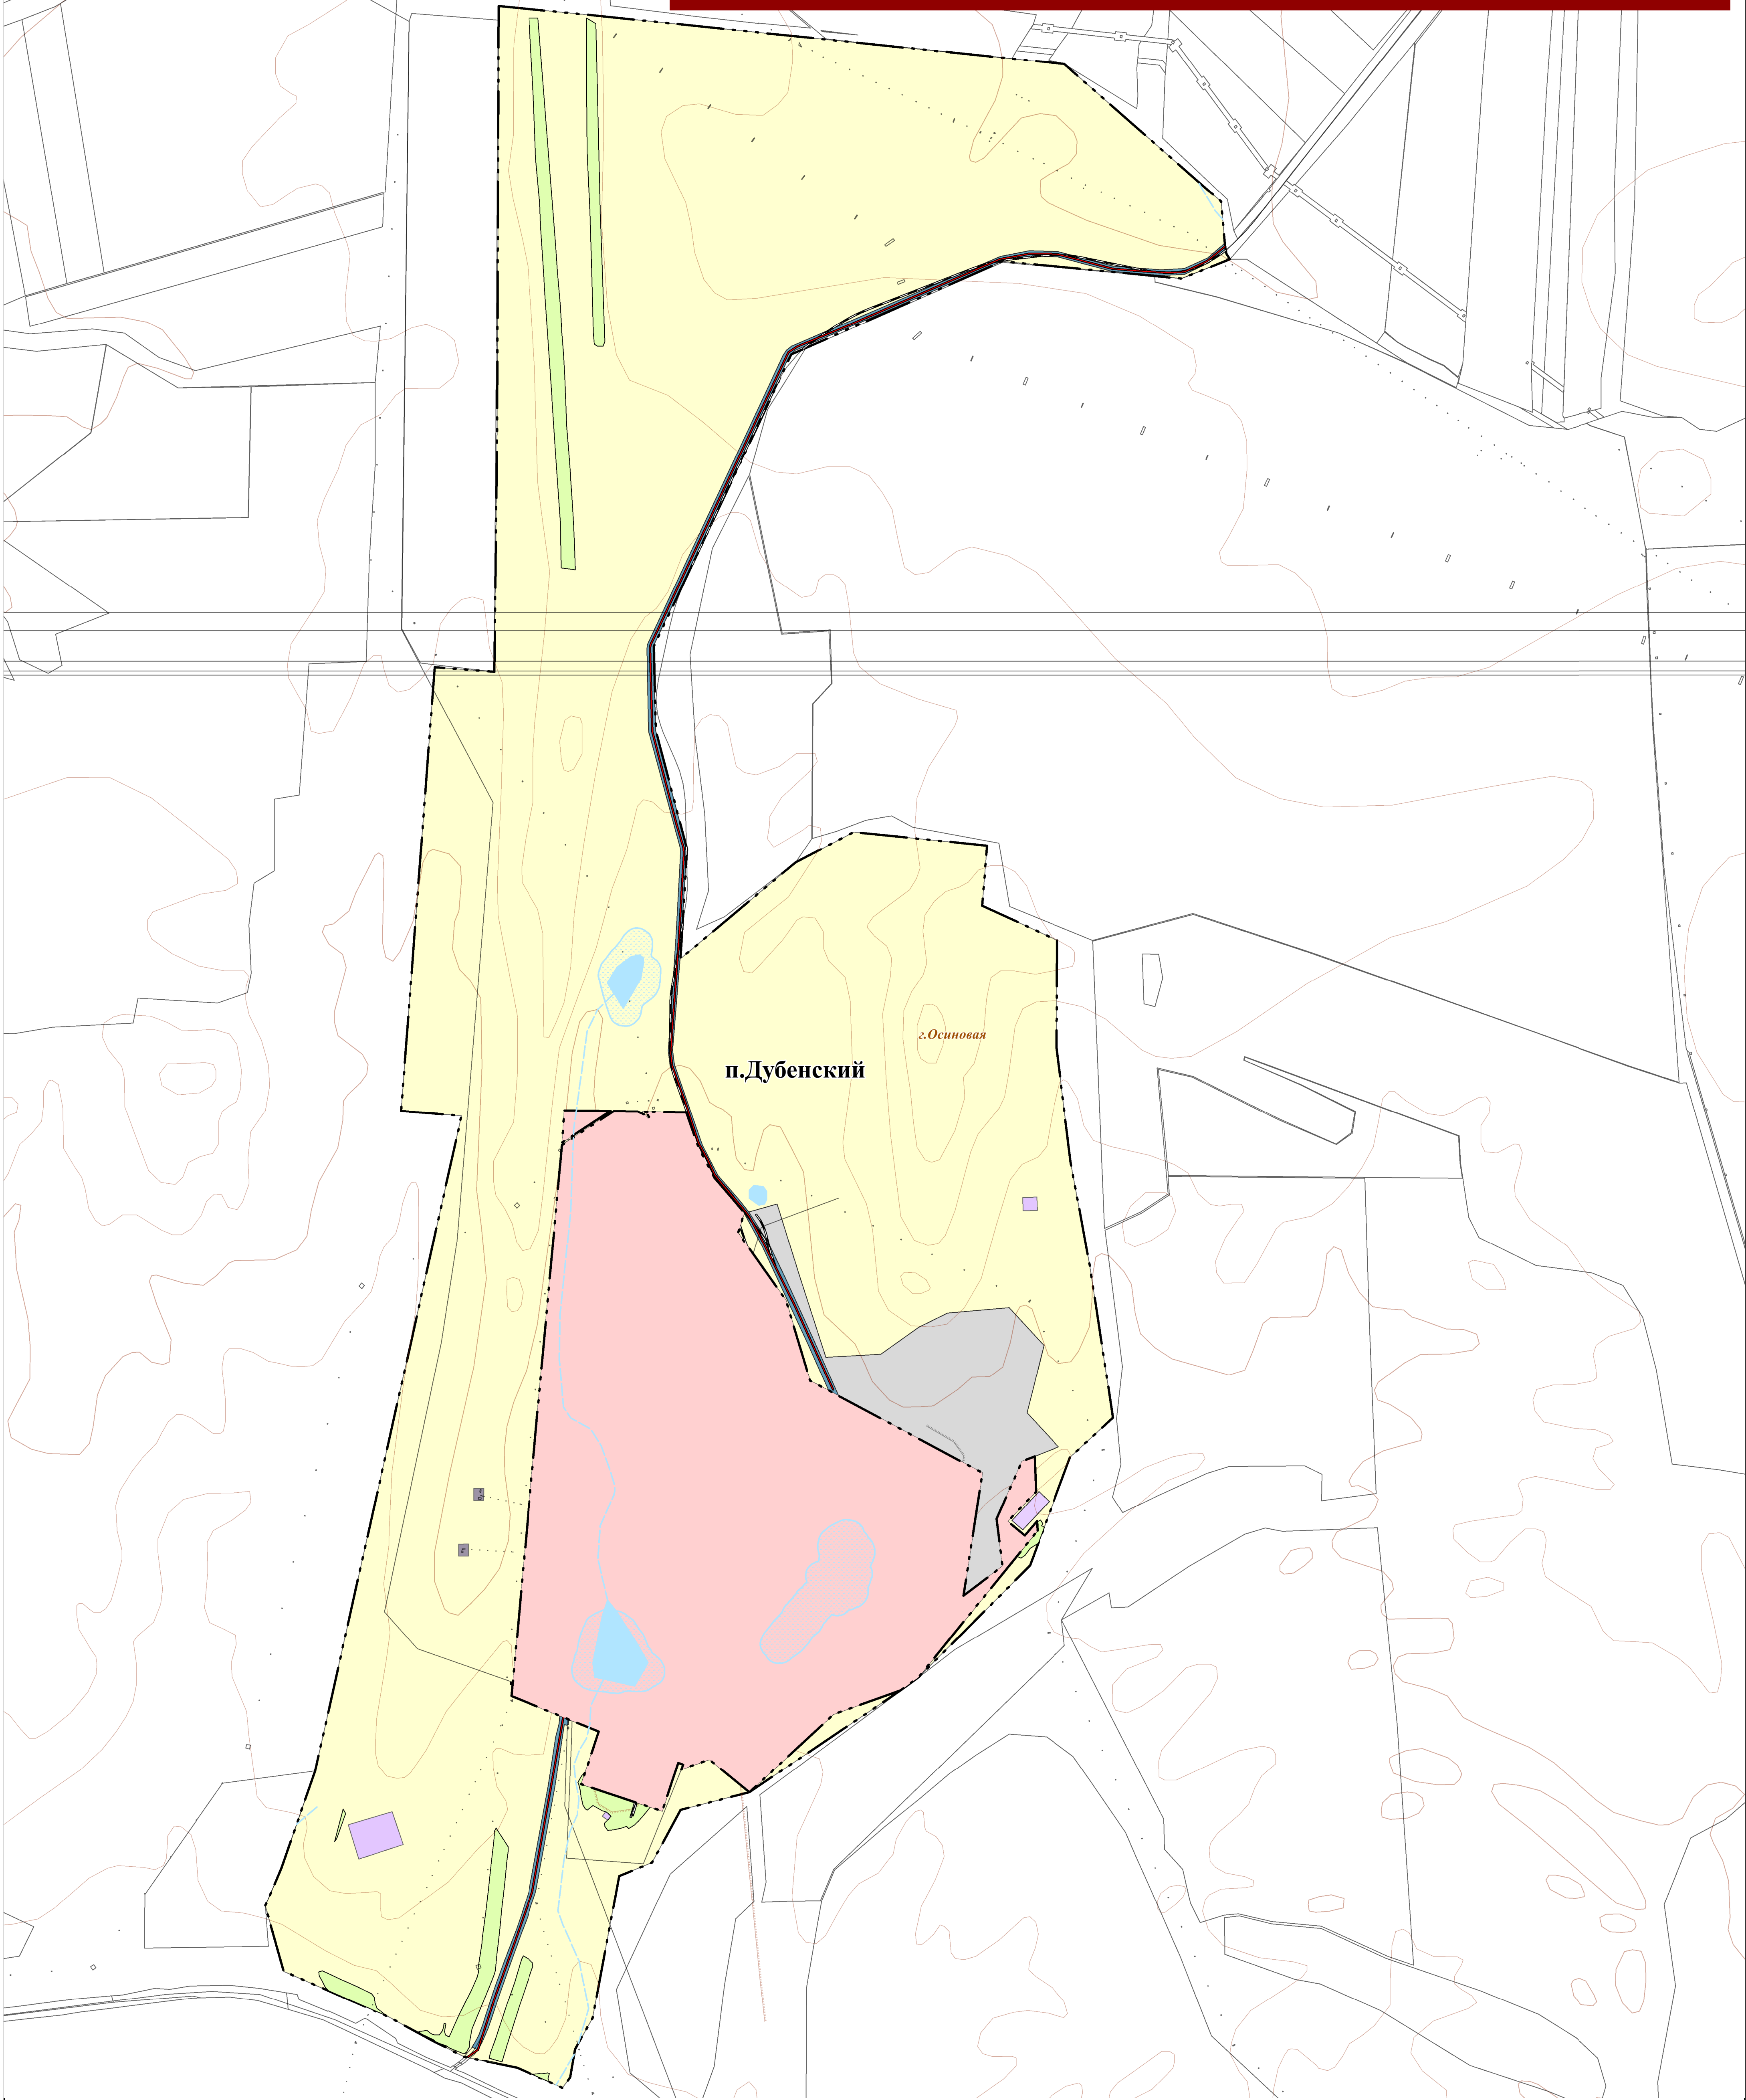

**ГЕНЕРАЛЬНЫЙ ПЛАН**  
**МО Дубенский поссовет Беляевского района Оренбургской области**  
**Карта границ населенных пунктов, входящих в состав МО Дубенский поссовет**  
**в границах МО Дубенский поссовет**  
**М 1:10000**

**Условные обозначения:**

	Территориальные границы МО Дубенский поссовет		Жилая		Особо охраняемые природные территории
	Границы населенного пункта		Общественно-деловая		Транспортной инфраструктуры
	г/о		Промышленного использования		Сельскохозяйственного использования
	Озеро, пруд		Инженерной и транспортной инфраструктуры		Специального назначения
	Рекка, ручей		Специального назначения		Промышленного использования
			Рекреационного назначения		Охранная зона промышленных объектов
					3-х-конт. зона санитарной охраны источника водоснабжения
					Санитарно-защитная зона промышленных объектов